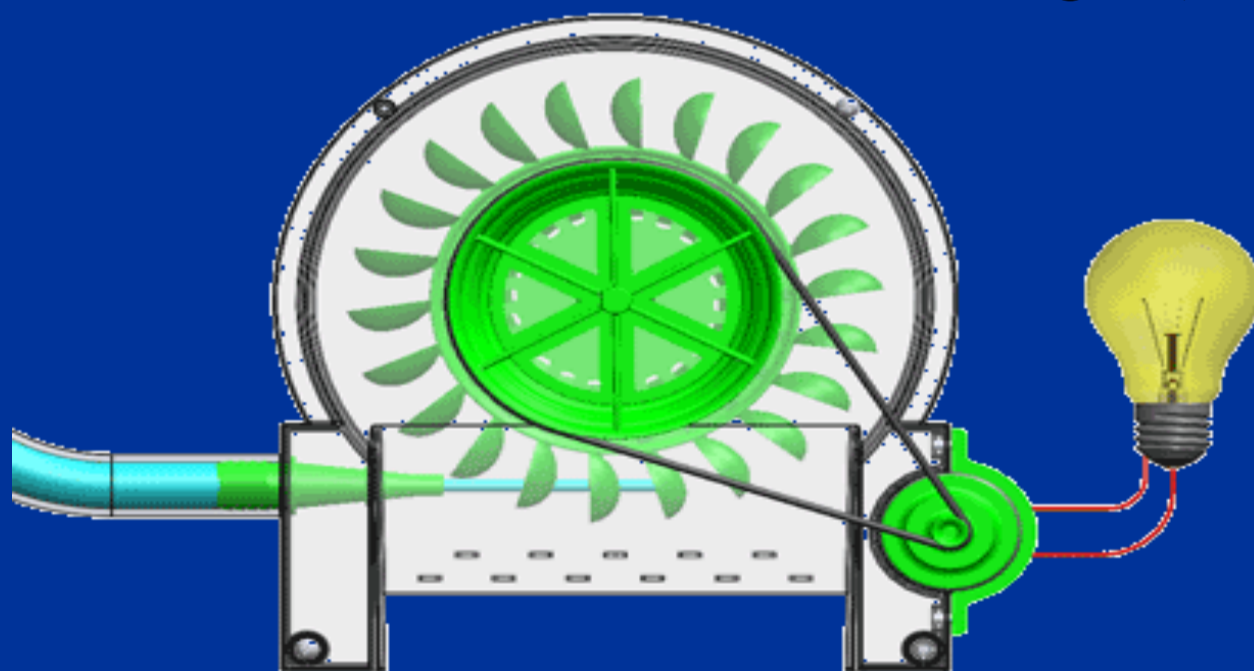

LE 20 MAI 2018

**Journées Portes ouvertes
au moulin de Rainville
dans le cadre du « Mai Européen des Moulins ».**

LES AMIS DES MOULINS 61

**Cette année encore le moulin de Rainville
ouvrira ses portes aux visiteurs**

avec pour thème :

Notre Patrimoine a de l'énergie ,

Adresse , Le Moulin de Rainville RD n° 11 Longny au Perche 61290
Renseignements Tel 02 33 83 74 91 mail// adm61@orange.fr

Ouverture

Ouvert le 20/05/2018

De 10:00 à 12:00

De 14:30 à 18:00